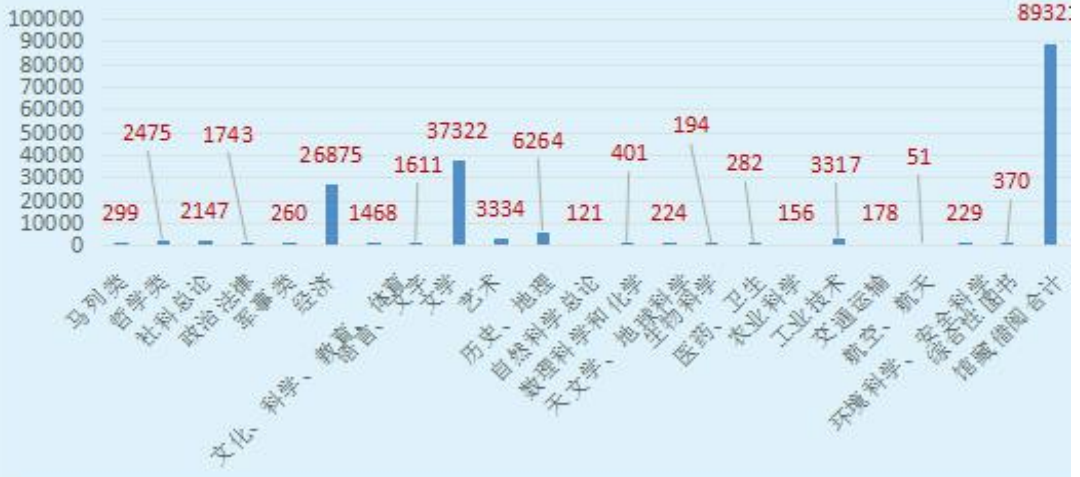

## 2020-2021学年第二学期图书借阅总量（册次）

2020-2021学年第二学期图书借阅量分类小计：  
前十类

2020-2021学年第二学期图书借阅比例：  
前十类

15:15

← 贵商书香校园

 贵商书香校园  
微信号: gssxyy

**功能介绍** 构建图书馆与读者沟通的桥梁; 新书推荐; 好书荐读; 图书馆日常管理信息; 国内外重大事件; 深度美文推荐

**帐号主体**  贵州商学院