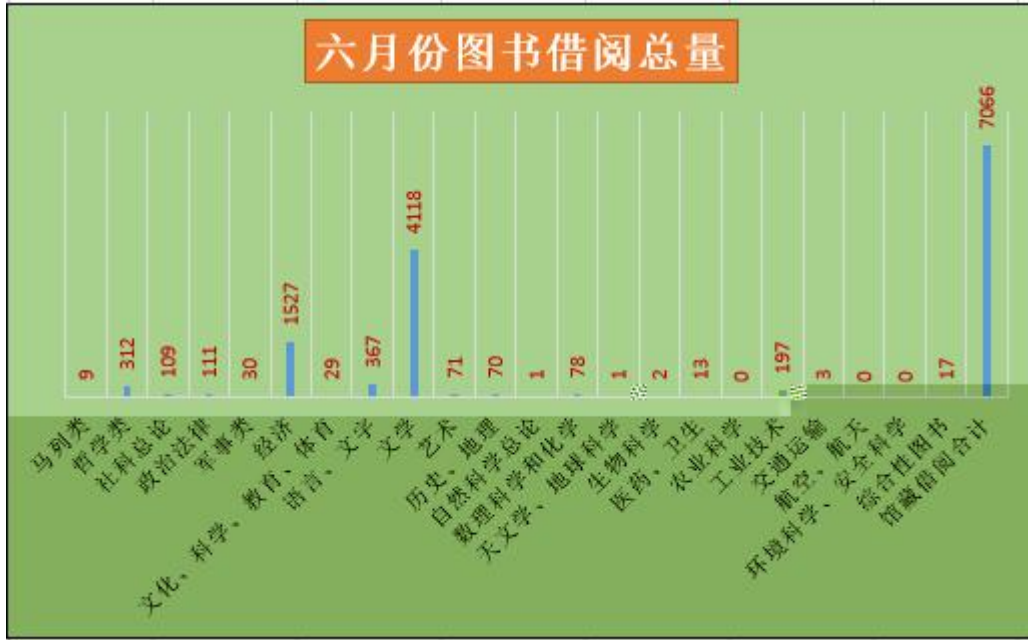

## 2018年六月份校园阅读报告

29

566289

2570

7066